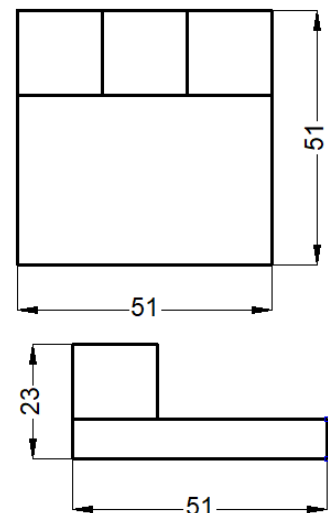

Wymiary podstawowe: